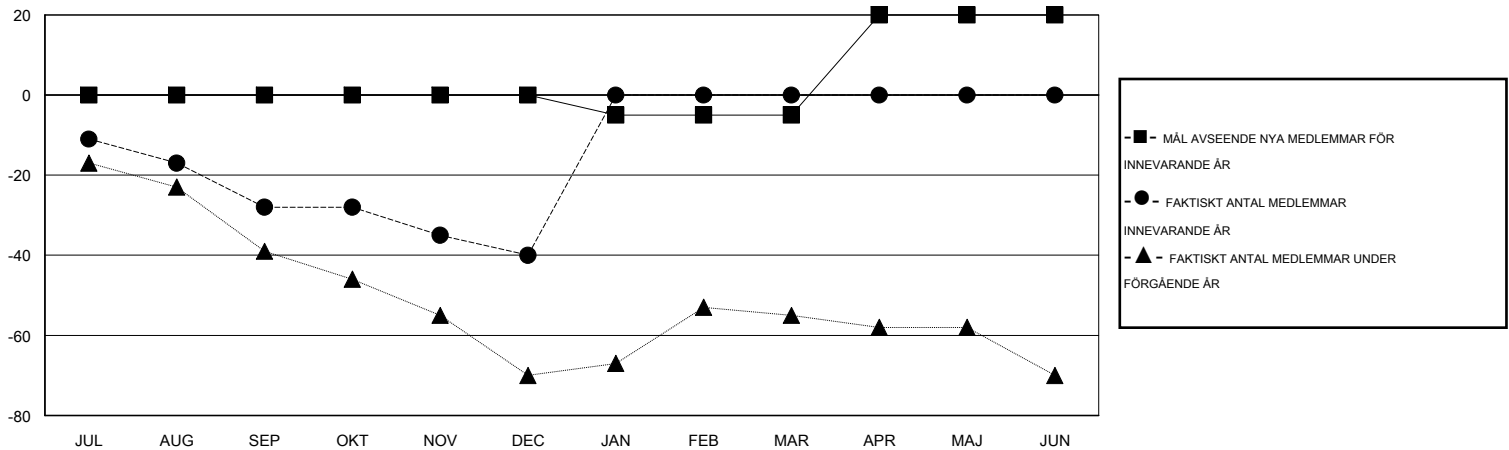

# MONTHLY MEMBERSHIP PROGRESS REPORT

District 106 C

Results as of: 12/31/2015

GMT: Kenneth Persson

OMRÅDE DENMARK

GMT KO 4

Klubbar					Medlemmar				
RESULTAT FÖR 2015-2016					RESULTAT FÖR 2015-2016				
KVARTAL	MÅL AVSEENDE NYA KLUBBAR	NYA KLUBBAR	AVFÖRDA KLUBBAR	NETTOTILLVÄX T/MINSKNING	KVARTAL	MÅL AVSEENDE NYA MEDLEMMAR	CHARTER OCH TILLAGDA NYA MEDLEMMAR	AVFÖRDA MEDLEMMAR	NETTOTILLVÄX T/MINSKNING
JUL/AUG/SEP	0	0	0	0	JUL/AUG/SEP	0	15	43	-28
OKT/NOV/DEC	0	0	0	0	OKT/NOV/DEC	0	29	41	-12
JAN/FEB/MAR	0	0	0	0	JAN/FEB/MAR	-5	0	0	0
APR/MAJ/JUN	1	0	0	0	APR/MAJ/JUN	25	0	0	0

MÅL OCH FAKTISKT ANTAL NYA KLUBBAR

MÅL OCH FAKTISKT ANTAL MEDLEMMAR

NEDLAGDA KLUBBAR: 0	30 CLUBS OF 81 TOG UPP EN ELLER FLER NYA MEDLEMMAR	<b>KÖNSFÖRDELNING</b>
		MAN 1,478 (88.72%)
		KVINNA 188 (11.28%)
<b>AVFÖRDA MEDLEMMAR</b>	<a href="#">KLICKA HÄR FÖR INFORMATION OM STATUS</a>	FAMILJMEDLEMMAR 4
AVLIDNA 8		HUVUDMAN I HUSHÄLLET 2
NEDLAGD KLUBB 0		INGEN HUVUDMAN I HUSHÄLLET 2
ÖVRIGA 76		
<b>TOTAL 84</b>		